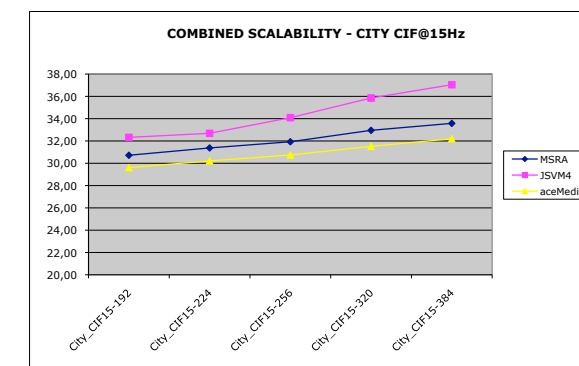

	MSRA	J SVM4	aceMedia
City_CIF75-128	29,85	31,7354	28,94
City_CIF75-160	30,59	32,4503	29,82
City_CIF75-192	31,29	33,1232	30,55
City_CIF75-224	31,93	34,5917	31,30
City_CIF75-256	32,37	35,6648	31,88

	MSRA	J SVM4	aceMedia
City_QCIF15-64	33,21	35,5046	33,85
City_QCIF15-80	33,94	36,8281	34,82
City_QCIF15-96	34,76	37,7963	35,46
City_QCIF15-112	34,92	38,512	35,59
City_QCIF15-128	34,92	38,916	35,62

REF_VIDEO

REF_VIDEO_AV
PSNR_Y

31,64
32,95
33,87
33,95
33,95

31,19
31,86
32,43
33,39
33,99

30,30
31,00
31,67
32,32
32,72

33,93
34,58
35,34
35,50
35,50