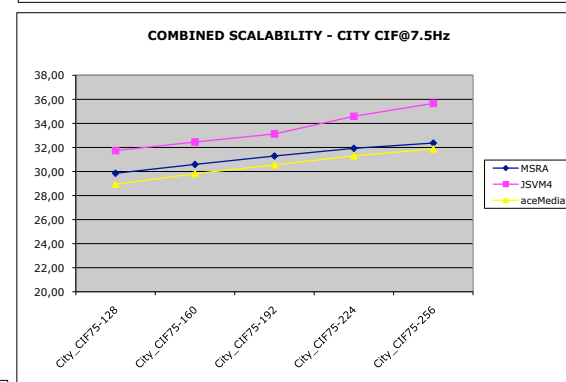

	MSRA	J SVM4	aceMedia
City_CIF75-128	29,85	31,7354	28,94
City_CIF75-160	30,59	32,4503	29,82
City_CIF75-192	31,29	33,1232	30,55
City_CIF75-224	31,93	34,5917	31,30
City_CIF75-256	32,37	35,6648	31,88

	MSRA	J SVM4	aceMedia
City_QCIF15-64	33,21	35,5046	33,85
City_QCIF15-80	33,94	36,8281	34,82
City_QCIF15-96	34,76	37,7963	35,46
City_QCIF15-112	34,92	38,512	35,59
City_QCIF15-128	34,92	38,916	35,62

REF_VIDEO

REF_VIDEO_AV
PSNR_Y

31,64
32,95
33,87
33,95
33,95

31,19
31,86
32,43
33,39
33,99

30,30
31,00
31,67
32,32
32,72

33,93
34,58
35,34
35,50
35,50